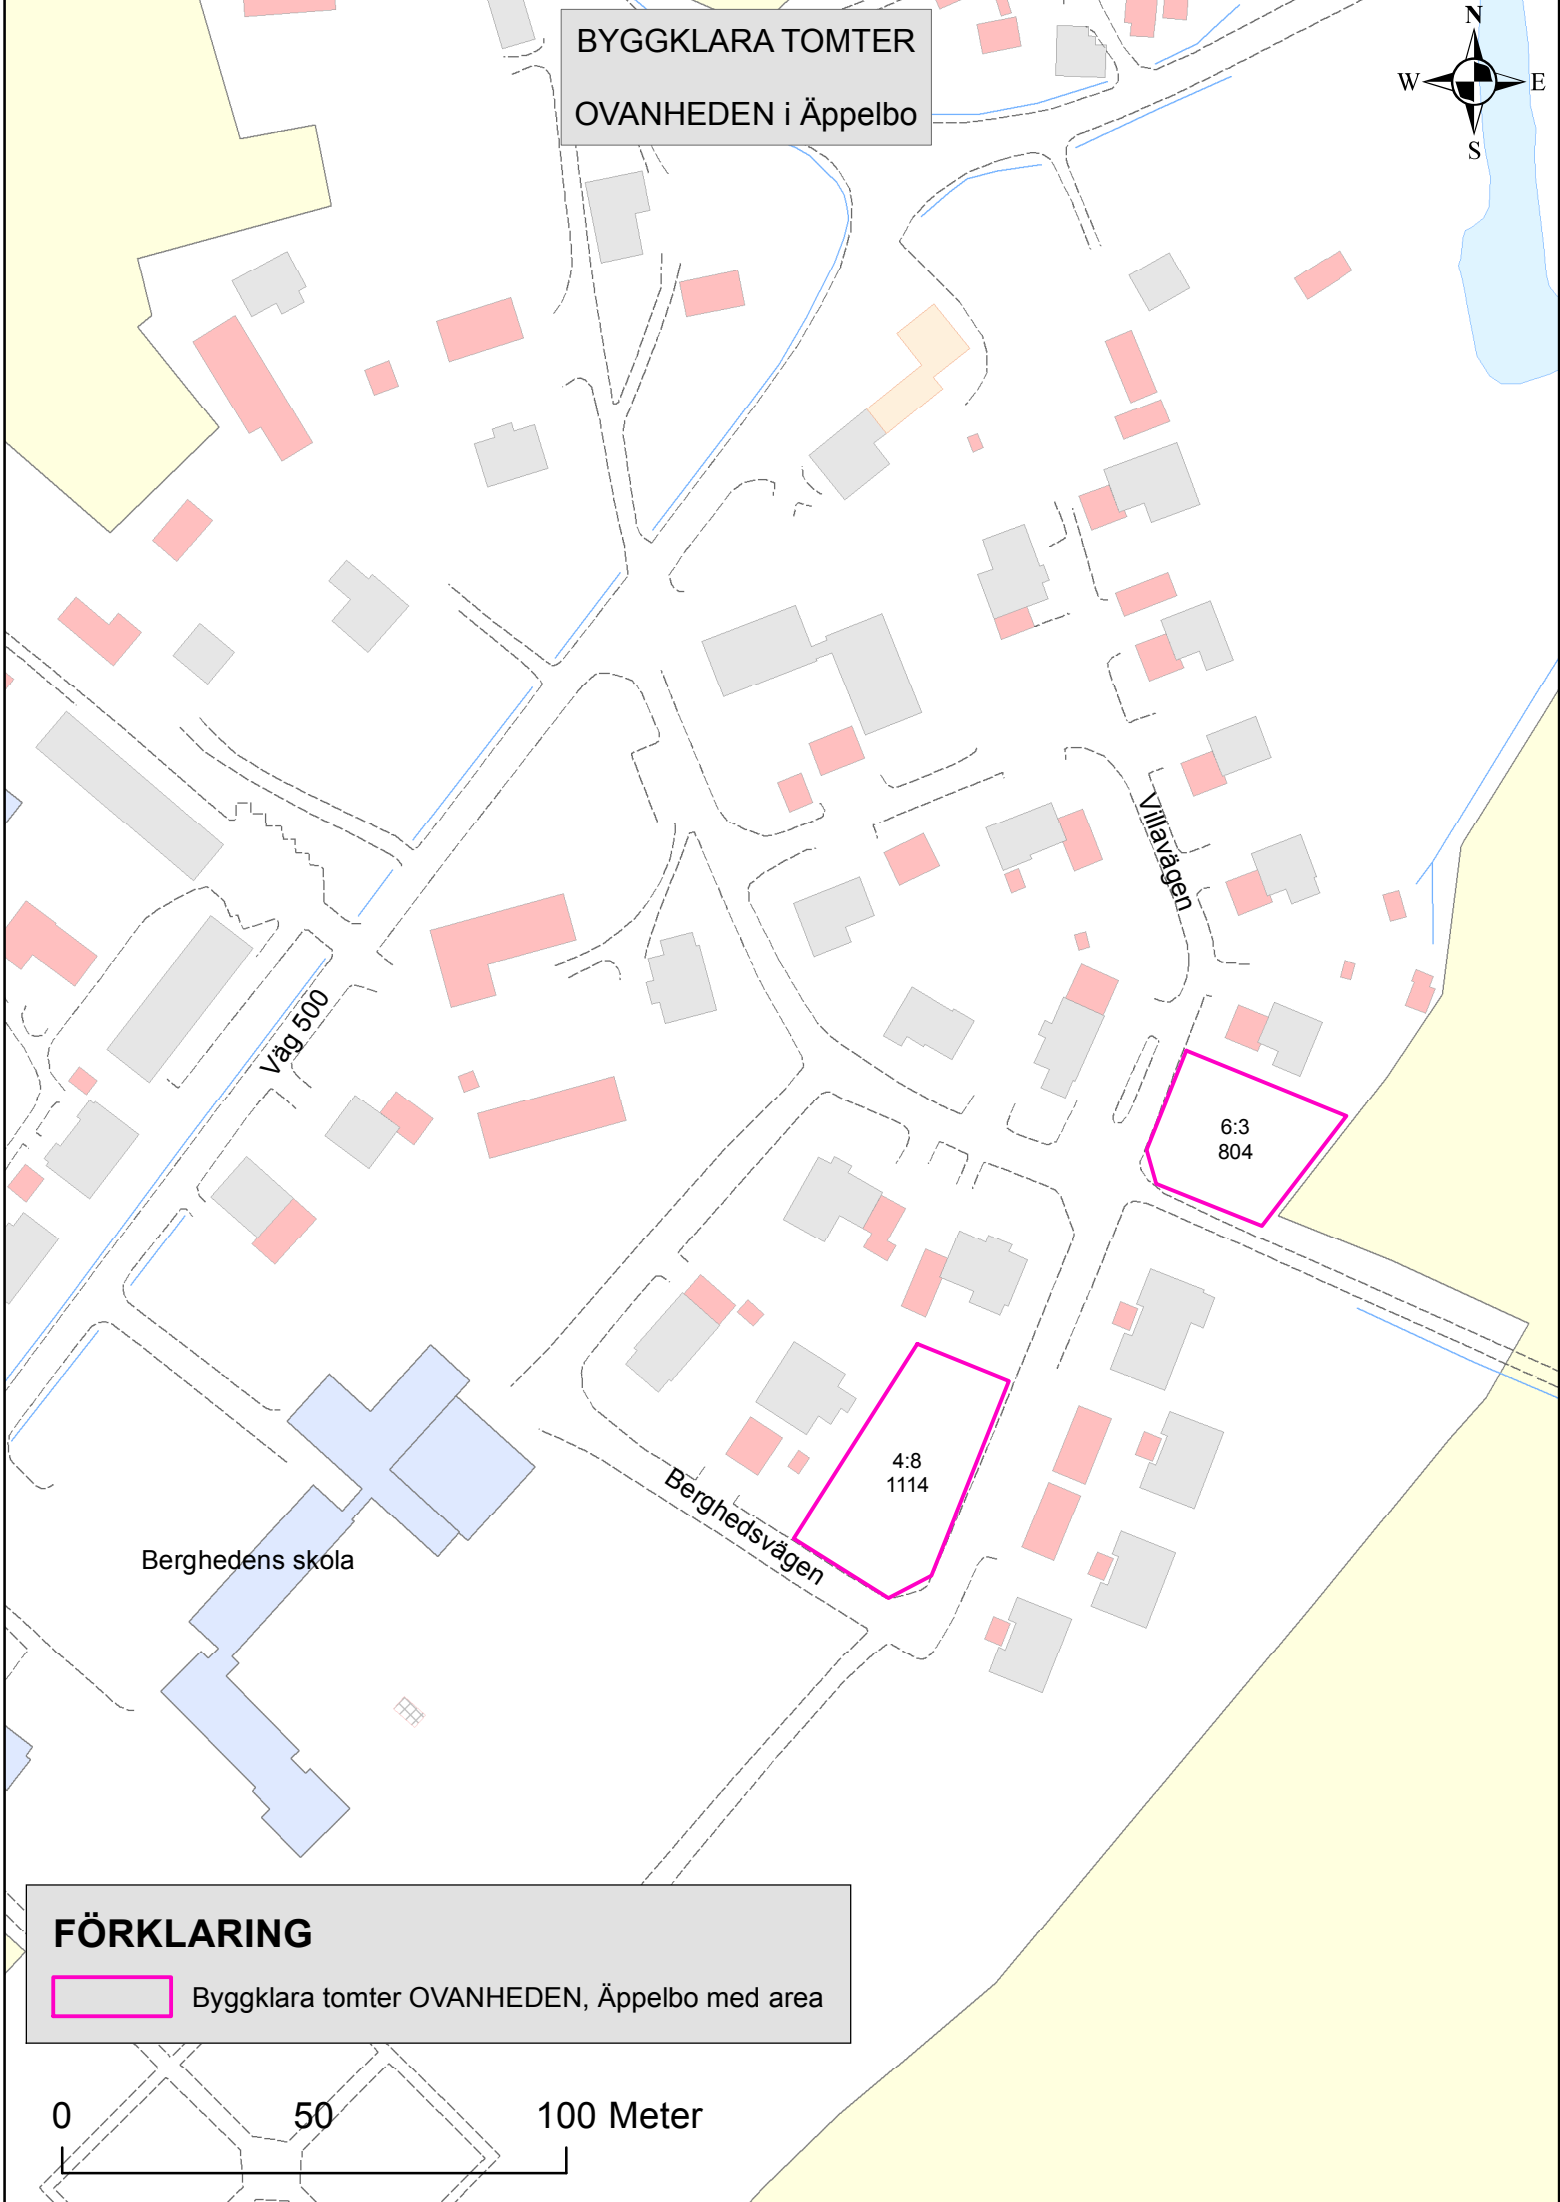

BYGGKLARA TOMTER
OVANHEDEN i Äppelbo

FÖRKLARING

 Byggklara tomter ÖVANHEDEN, Äppelbo med area

0 50 100 Meter