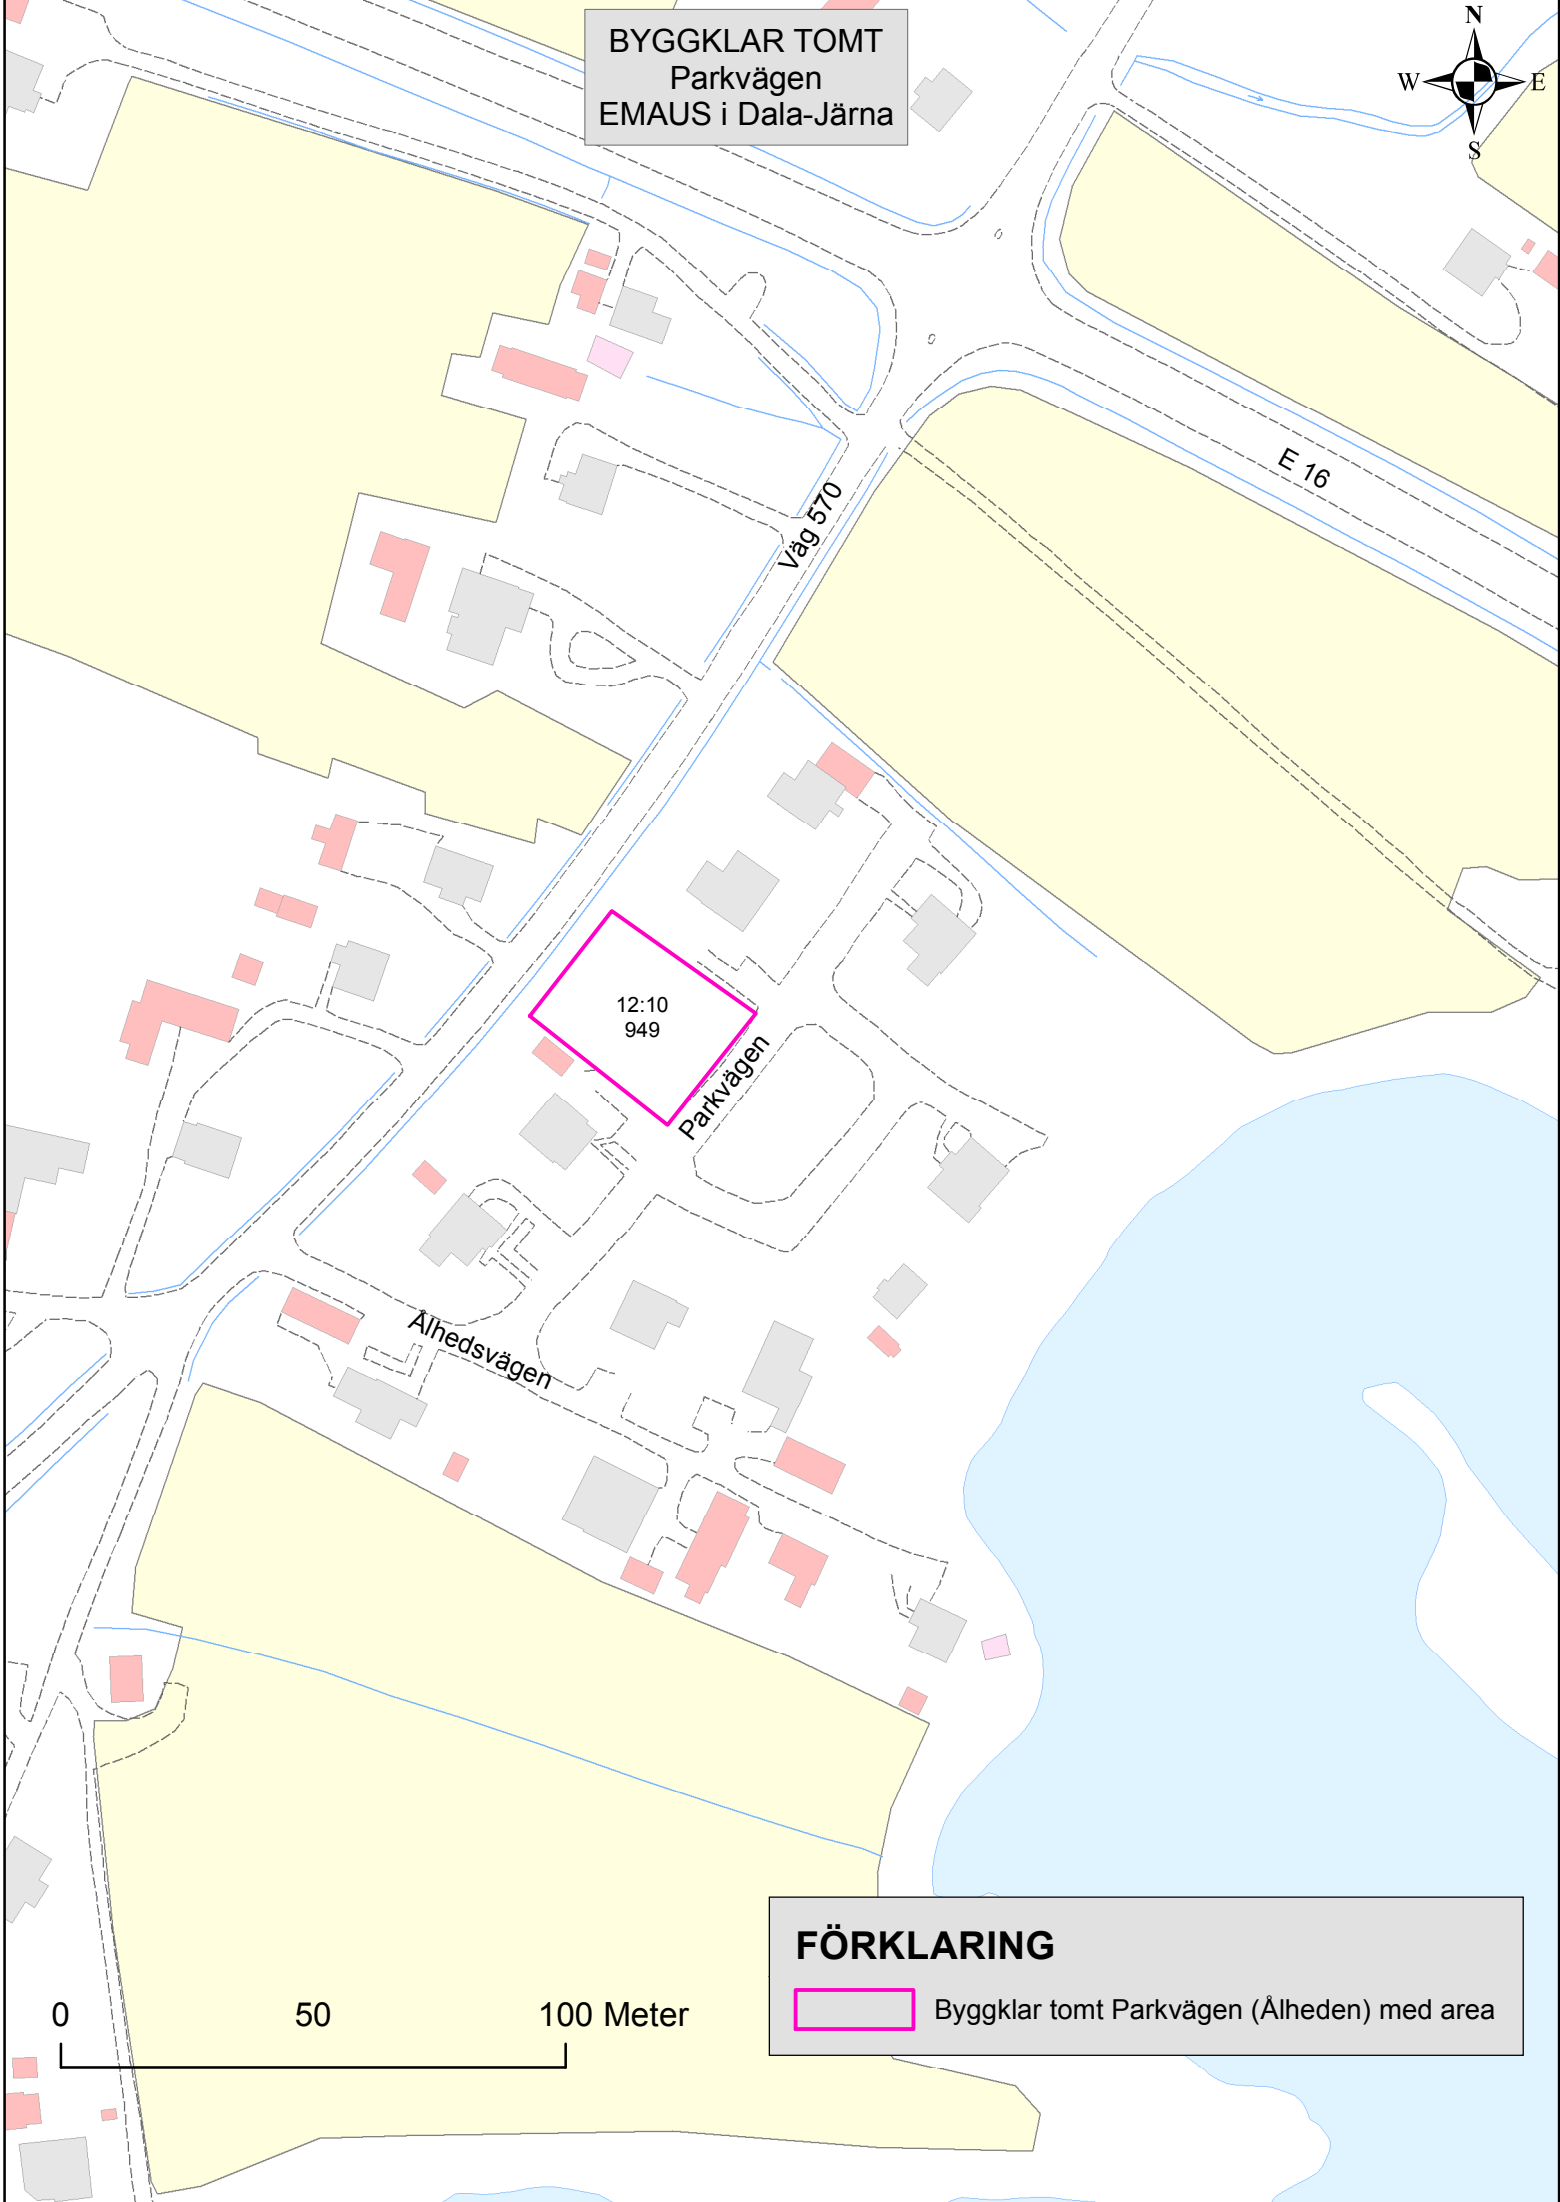

BYGGKLAR TOMT  
Parkvägen  
EMAUS i Dala-Järna

12:10  
949

Parkvägen

Ålhedsvägen

E 16

Väg 570

**FÖRKLARING**

 Byggklar tomt Parkvägen (Ålheden) med area

0 50 100 Meter