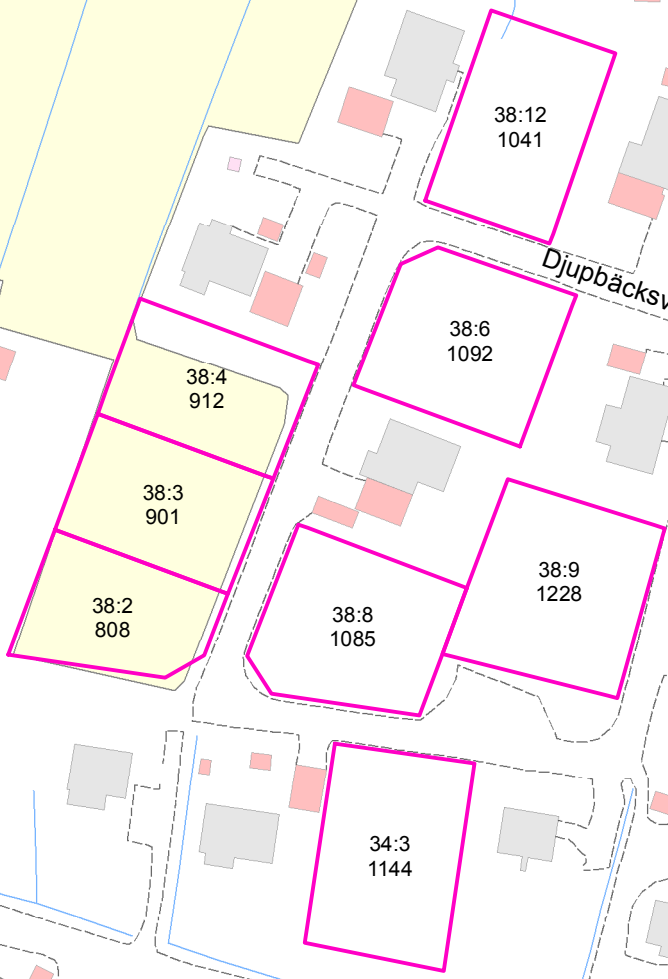

BYGGKLARA TOMTER
Djupbäcksvägen
KVARNÄKER i Dala-Järna

E 16

Engmans väg

Djupbäcksvägen

Förskolan
Skogsglantan

FÖRKLARING

 Byggklara tomter med area