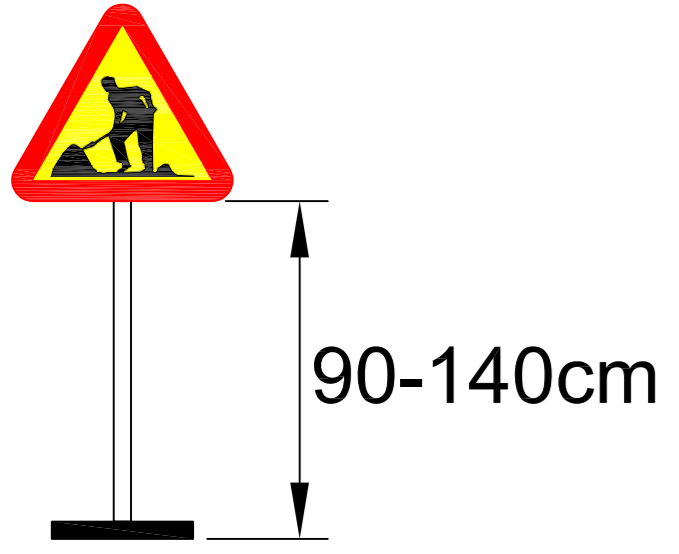

Hastighetsklass 30-60 km/tim.  
Oskyddad personal inom arbetszon.

Samtliga A20