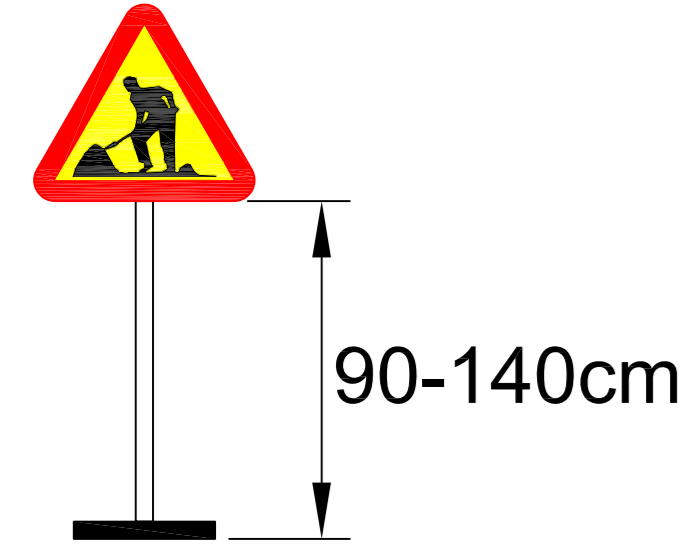

Hastighetsklass 30-60 km/tim.
Ingen oskyddad personal inom arbetszon.

Samtliga A20